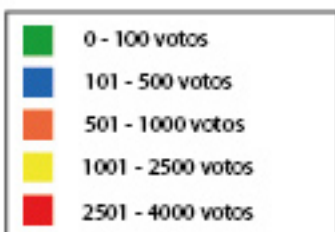

Michel Maya Bedoya  
Partido Verde  
Votación Total: 8276  
Mayor Votación: 1714 - Comuna 2

*Cali*  
**Visible**

Observatorio Población Universidad Suramericana Cali