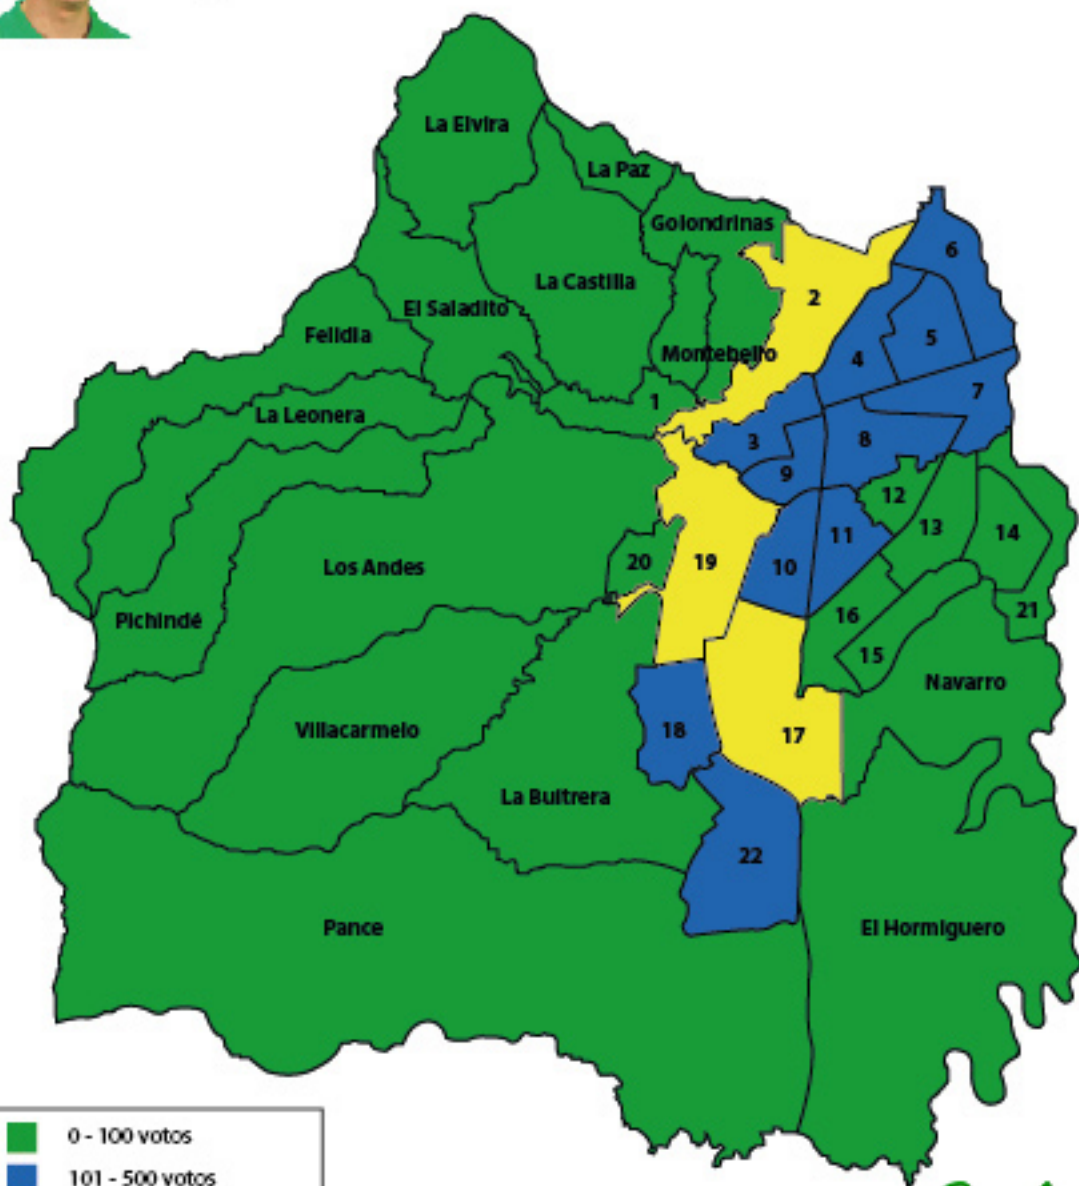

Michel Maya Bedoya  
Partido Verde  
Votación Total: 8276  
Mayor Votación: 1714 - Comuna 2

*Cali*  
**Visible**

Observatorio Población Universidad Suramericana Cali